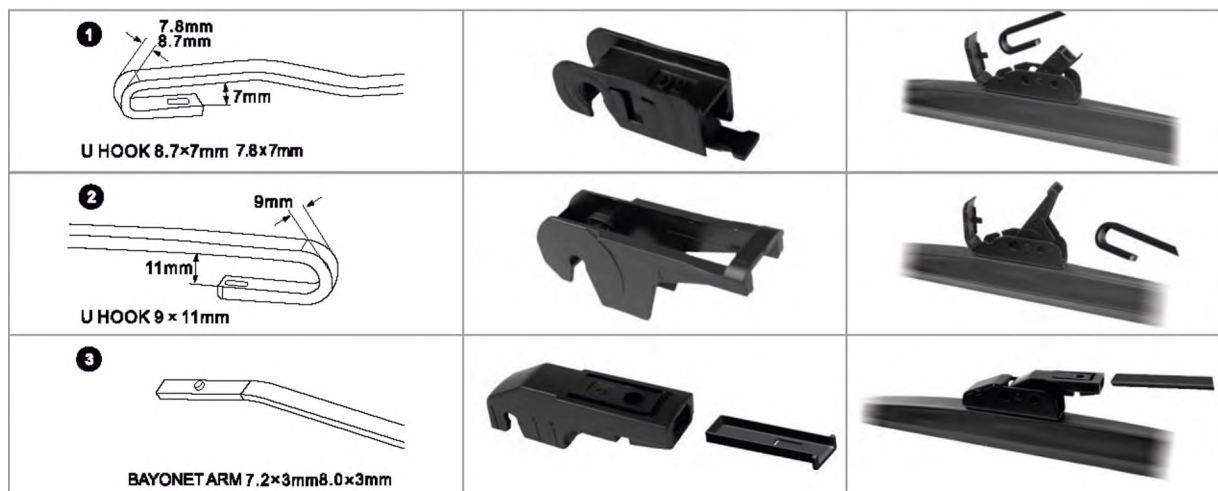

- ① Номер щетки по каталогу применяемости
- ② Краткая применяемость щеток стеклоочистителя
- ③ Длина щетки
- ④ Основные характеристики щеток стеклоочистителя
- ⑤ Штрих-код
- ⑥ QR код

СХЕМА КРЕПЛЕНИЯ ЗИМНИХ ЩЕТОК СТЕКЛОЧИСТИТЕЛЕЙ

! Производители автомобилей могут менять конструкцию поводка для крепления щетки.
Пожалуйста, перед покупкой убедитесь, что щетка подходит для Вашего автомобиля.

ТАБЛИЦА РАЗМЕРОВ ЗИМНИХ ЩЕТОК СТЕКЛОЧИСТИТЕЛЕЙ