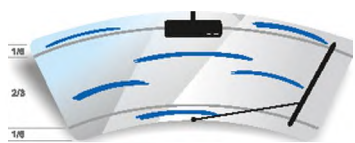

! **Остается стойкие полосы по всей области обзора.** Рекомендация - заменить щетки стеклоочистителей.