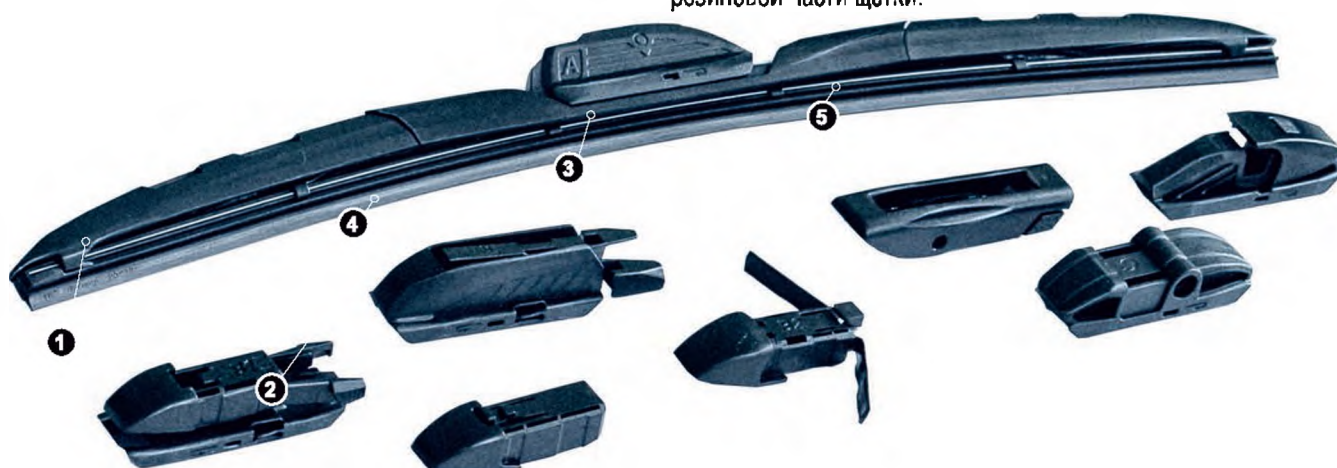

WIPER BLADE

КАРКАСНЫЕ ЩЕТКИ СТЕКЛООЧИСТИТЕЛЕЙ

THE CLASSIC
TECHNOLOGY

1. Усовершенствованная конструкция каркаса щетки обеспечивает равномерное распределение прижимного усилия прилегания резинки к стеклу.
2. Улучшенное качество очистки полностью исключает разводы на стекле при движении на любых скоростях.
3. Конструкция щетки позволяет производить замену резиновой части стеклоочистителя отдельно.
4. Продолжительный срок эксплуатации гарантирует бесперебойную работу на протяжении 2-3 сезонов.