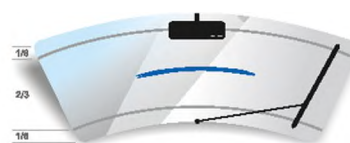

! **Остается стойкая полоса в центральной области обзора.** Рекомендация - заменить щетки стеклоочистителей.